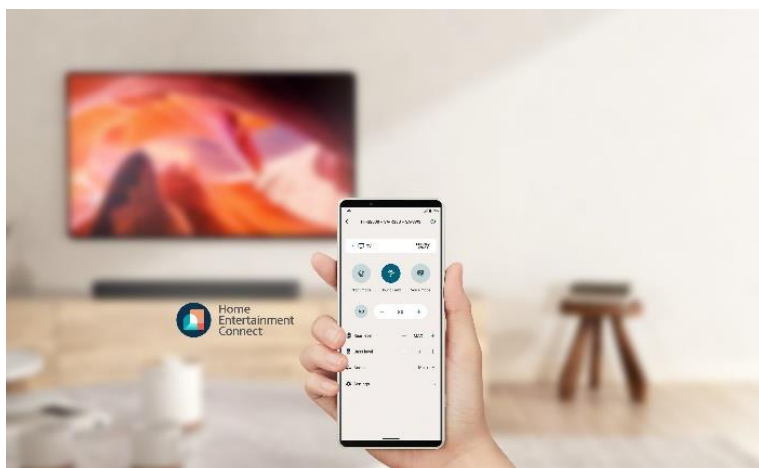

SONY

新聞稿

Sony 推出 HT-S2000 3.1 聲道杜比全景聲® Soundbar 帶來影院級環迴立體聲體驗

香港 · 2023 年 5 月 12 日 – Sony 今天宣佈推出最新 [HT-S2000](#) soundbar，3.1 聲道杜比全景聲® / DTS:X® soundbar 通過 Vertical Surround Engine 和 S-Force PRO Front Surround 帶來影院級環迴立體聲效果。配合全新開發向上混音器，即使播放立體聲內容，HT-S2000 soundbar 也能提供 3D 環迴立體聲體驗。中置揚聲器能確保對話清晰，而內置重低音揚聲器則提供深沉低音。最新 HT-S2000 soundbar 亦將成為首款兼容 Sony | Home Entertainment Connect 應用程式的設備。

沉浸式環迴立體聲體驗

憑藉 Vertical Surround Engine 和 S-Force PRO Front Surround 技術，HT-S2000 能創造出影院級環迴立體聲效果，讓用戶享受杜比全景聲和 DTS:X 所帶來的震撼。透過 Sony 獨創數碼聲場處理技術，soundbar 能在垂直空間定位。而 S-Force PRO 技術則以虛擬方式重現環迴立體聲聲場，從兩側感受環迴音效。娛樂愛好者能享受豐富的電影環迴立體聲同時保持家居環境整潔優雅。

3D 環迴立體聲

透過 Sony 最新開發向上混音器，用戶不僅能真正體驗環迴立體聲內容，還可以體驗串流影片或音樂服務的立體聲內容。實時分析音軌，Sony 最新演算法能根據定位提取個別聲音並進行重新配置，從而產生 3D 環迴立體聲。

對話清晰，低音雄厚

揚聲器包含能實現清晰對話的專用中置揚聲器和提供雄厚低音的內置雙重低音揚聲器，在整個房間內提供清晰而寬廣的聲效。Sony X-balanced Speaker Unit 能實現更大聲壓、減少失真和帶來更高聲音清晰度的關鍵。

Sony | Home Entertainment Connect 應用程式

全新 Home Entertainment Connect 應用程式

使用 Sony | Home Entertainment Connect 應用程式ⁱ比以往能更輕鬆使用及設定 soundbar。應用程式可指導用戶完成初始設定，協助進行故障排除，通過智能手機可全面控制音量、聲場等。還可以為用戶提供有用的信息如推薦功能、軟件更新等。