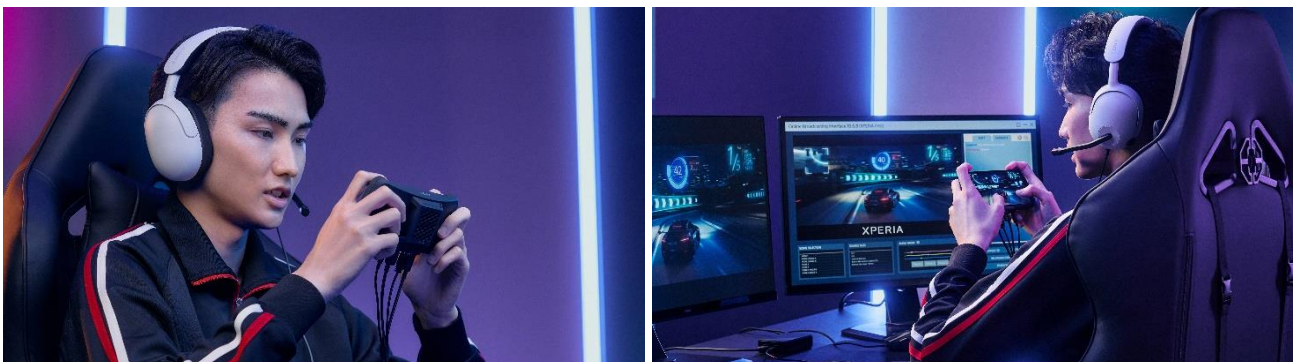

### **Xperia 1 IV Gaming Edition 電競套裝**

Sony 正著力提升 Xperia 手機的遊戲體驗，旨在向玩家提供在遊戲中取勝的功能以及最佳分享玩法體驗。除 H.S. 電源控制和音訊均衡器等進階功能外，Xperia 1 IV Gaming Edition 還添加全新直播功能，能吸引更多專業電競玩家和遊戲實況主播。

全新版本配備為 Xperia 1 IV 智能手機所研發的專屬 Xperia Stream 散熱風扇，結合 Xperia 1 IV Gaming Edition 的強大遊戲效能，能為手機遊戲愛好者帶來極致遊戲體驗，做好隨時應戰的準備。

**Xperia 1 IV Gaming Edition** 具備流暢畫面、高效能表現、卓越音效和強化遊戲功能助玩家取得勝利。作為 2022 年 PUBG MOBILE 全球錦標賽官方智能手機合作夥伴，

**Xperia 1 IV Gaming Edition** 搭載 Snapdragon® 8 Gen 1 流動平台、強大 5000mAh 電池、16GB RAM 和 512GB 內部記憶體，連接 Xperia Stream 散熱風扇能應付高耗能遊戲運算，能長時間保持暢順提升遊戲表現。手機配備令人驚豔的 4K HDR OLED 120Hz 刷新率顯示屏（3840 x 1644 像素），6.5 吋 21:9 寬顯示屏能實現高清、流暢的畫面讓用戶享受無縫影像轉換體驗。此外，使用 3.5 毫米音訊插孔消除了聲音延遲，用戶在玩遊戲的同時能享受高品質音效。

**Xperia 1 IV Gaming Edition** 使用 Qualcomm® Snapdragon Elite Gaming™ 處理器進行優化，提供卓越遊戲效能。功能包括 120Hz 屏幕、240Hz 移動模糊抑制技術以減少快速移動的殘影，顯示清晰流暢畫面，240Hz 觸控掃描率提供反應敏捷的遊戲體驗。通過遊戲增強器（Game Enhancer），玩家能在 YouTube 直播遊戲過程，甚至同時查看觀眾的評論，讓玩家與觀眾即時交流。

透過 Xperia 獨有的遊戲增強器應用程式，Xperia Stream 散熱風扇的訊息能在 Xperia 1 IV 智能手機上顯示，讓用戶進行不同設定。通過遊戲增強器對不同遊戲進行影像品質設定，玩家能更容易找到敵人，獲得致勝優勢。另外，遊戲增強器包含直播功能，用戶可直接使用 Xperia 手機輕鬆建立實時遊戲影片上傳到 YouTube™ 而無需使用第三方應用程式，輕鬆直播遊戲過程。此外，用戶能在 Xperia 1 IV 智能手機將遊戲音效、直播收音和其他在線玩家的聲音集中混合，配合顯示屏連接埠將 Xperia 1 IV 連接至電腦，以便進行更高質素的直播。