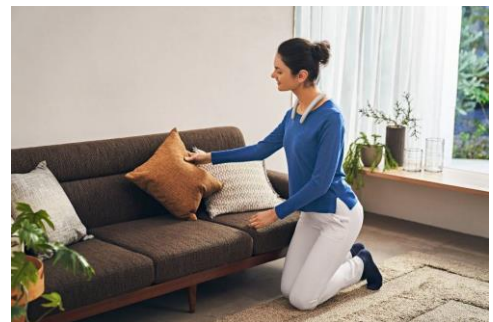

SRS-NB10 還具有多點連接功能⁴⁵，用戶可同時連接兩台裝置，例如手提電腦和智能電話。在智能電話上聽音樂時，同時手提電腦上接到商務電話，只需輕按頸帶左側的播放/通話按鈕即可接聽電話。通話結束後，無需重新連接便會自動回到你最喜歡的播放清單。