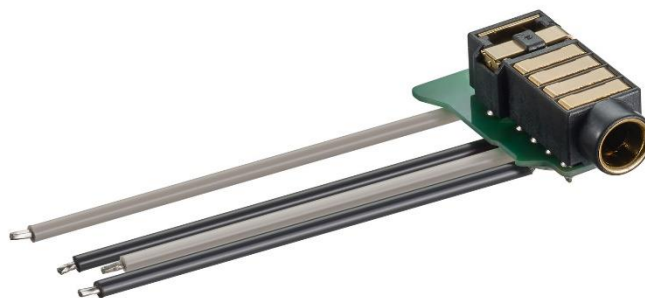

NW-WM1ZM2

NW-WM1AM2

優質物料帶來更純正音效

NW-WM1ZM2 外殼使用 99.99% 純度 (4N) 鍍金無氧銅 (OFC) 物料。實現強化的數碼接地引腳和剛性，締造出清晰、廣闊的音效，猶如現場欣賞不同樂器表演的體驗一樣。

NW-WM1AM2 採用鋁合金外框，提供堅硬的外殼，可抵抗電噪聲和其他干擾，從而產生穩定、高質量的音效。

陶醉於原音重現

通過使用為 Walkman® 獨立研發的 S-Master™ HX 數碼擴音器技術，**NW-WM1ZM2** 和 **NW-WM1AM2** 音樂播放器為用戶重現純淨的原音。全數碼擴音器配合高品質無鉛焊錫，能創造更豐富而濃厚的聲音。

從突破性的 **DMP-Z1** 音樂播放器中汲取靈感，這兩款音樂播放器在類比和數碼組件中都具有比上一代型號更強大的電源系統。

NW-WM1ZM2 和 **NW-WM1AM2** 升級了微調電容器包括 FT CAP3 電容器（高分子聚合物電容器）和大容量低電阻的大型固體高分子聚合物電容器。數碼組件由無氧銅磨區塊包覆，為用戶帶來猶如從寂靜中泛起的優美聲音。

NW-WM1ZM2

完美準確的訊號

為獲得強勁而流暢的音效，從擴音器底座到 **NW-WM1ZM2** 上的平衡耳機插孔採用厚實的 **KIMBER KABLE®**，能媲美殿堂級的 **DMP-Z1** 音樂播放器。這個精心挑選的組件有助於傳輸高質量的音頻信號，讓整個空間只屬於用戶和音樂。

NW-WM1AM2

NW-WM1AM2 音樂播放器使用低電阻 OFC 導線，能提供低失真和出色的聲道分離。

為實現音樂播放器革命性的音效，每個 **Walkman®** 都精確放置了雙時鐘和精密聲效記錄的聲音寄存器。Sony 首次使用含金的回流焊錫，其效果在整體改善聲音定位和更寬闊的聲音空間方面效果顯著。

NW-WM1ZM2

享受屬於你的音樂

NW-WM1ZM2 和 **NW-WM1AM2** 均配備 DSD Remastering Engine，把 PCM（脈衝編碼調製）音訊重新採樣為 11.2 MHz DSD（Direct Stream Digital），為用戶提供更多享受音樂的方式。