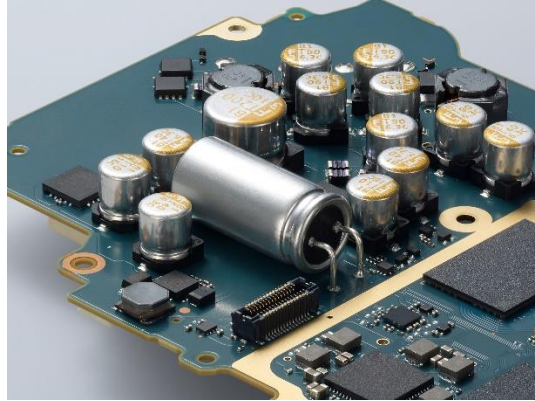

NW-WM1ZM2

NW-WM1AM2

優質物料帶來更純正音效

NW-WM1ZM2 外殼使用 99.99% 純度 (4N) 鍍金無氧銅 (OFC) 物料。實現強化的數碼接地引腳和剛性，締造出清晰、廣闊的音效，猶如現場欣賞不同樂器表演的體驗一樣。

NW-WM1AM2 採用鋁合金外框，提供堅硬的外殼，可抵抗電噪聲和其他干擾，從而產生穩定、高質量的音效。

陶醉於原音重現

通過使用為 Walkman® 獨立研發的 S-Master™ HX 數碼擴音器技術，**NW-WM1ZM2** 和 **NW-WM1AM2** 音樂播放器為用戶重現純淨的原音。全數碼擴音器配合高品質無鉛焊錫，能創造更豐富而濃厚的聲音。

從突破性的 **DMP-Z1** 音樂播放器中汲取靈感，這兩款音樂播放器在類比和數碼組件中都具有比上一代型號更強大的電源系統。

NW-WM1ZM2 和 **NW-WM1AM2** 升級了微調電容器包括 FT CAP3 電容器（高分子聚合物電容器）和大容量低電阻的大型固體高分子聚合物電容器。數碼組件由無氧銅磨區塊包覆，為用戶帶來猶如從寂靜中泛起的優美聲音。

NW-WM1ZM2

完美準確的訊號

為獲得強勁而流暢的音效，從擴音器底座到 **NW-WM1ZM2** 上的平衡耳機插孔採用厚實的 **KIMBER KABLE®**，能媲美殿堂級的 **DMP-Z1** 音樂播放器。這個精心挑選的組件有助於傳輸高質量的音頻信號，讓整個空間只屬於用戶和音樂。

NW-WM1AM2

NW-WM1AM2 音樂播放器使用低電阻 OFC 導線，能提供低失真和出色的聲道分離。

為實現音樂播放器革命性的音效，每個 **Walkman®** 都精確放置了雙時鐘和精密聲效記錄的聲音寄存器。Sony 首次使用含金的回流焊錫，其效果在整體改善聲音定位和更寬闊的聲音空間方面效果顯著。

NW-WM1ZM2

享受屬於你的音樂

NW-WM1ZM2 和 **NW-WM1AM2** 均配備 DSD Remastering Engine，把 PCM（脈衝編碼調製）音訊重新採樣為 11.2 MHz DSD（Direct Stream Digital），為用戶提供更多享受音樂的方式。