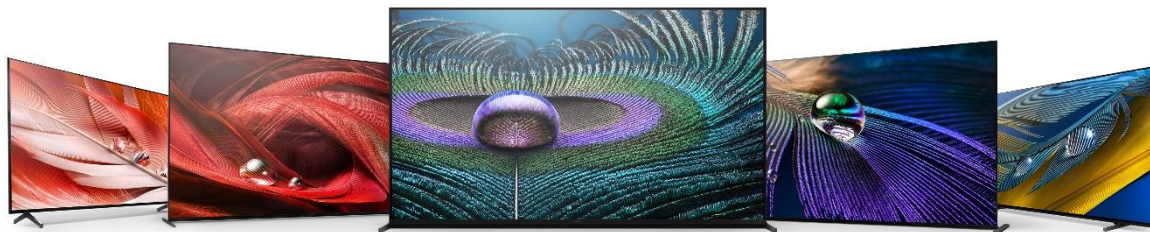

SONY

新聞稿

Sony 宣佈推出配備嶄新 “Cognitive Processor XR” 處理器的 BRAVIA XR 電視系列
包括 8K LED、4K OLED 和 4K LED 電視型號

- 創新處理器模仿人類的腦部運作，締造前所未有的視覺體驗

香港 • 2021 年 1 月 8 日 - Sony 今天宣佈推出全新 [BRAVIA XR 電視](#)，包括 MASTER Series Z9J 8K LED、A90J OLED、A80J OLED、X95J 和 X90J 4K LED 電視系列。

全新 BRAVIA XR 配備 **Cognitive Processor XR** 處理器，BRAVIA 電視以超越傳統人工智能 (AI) 的全新處理方法，仿效人類的視聽方式。當我們看到物體時，會不自覺地專注於某點。認知智能(cognitive intelligence)所支援的 Cognitive Processor XR，將螢幕劃分成上多個區域，並偵測畫面的主要焦點從而辨識主體的焦點所在。傳統人工智能 (AI) 只能獨立偵測和分析色彩、對比度和細節等元素，而全新處理器能夠像大腦一樣，同時交叉分析多項元素。這樣便可將每一個元素調校至最佳效果，並與其他元素同步配合，從而令畫面變得栩栩如生，這是傳統人工智能 (AI) 無法實現的。

Cognitive Processor XR 處理器亦能分析音效定位，並輸出聲音與屏幕上的畫面完美配合。它亦可以將任何聲音轉換為 3D 環繞聲音效，帶來恍若親歷其境的優越真實感。該處理器可以學習、分析及理解前所未有的數據量，並採用嶄新智能技術優化每個像素、畫面和場景，以實現 Sony 迄今為止最逼真的影像和音效。

BRAVIA XR 陣容的優點：

- **Google TV:** 該系列加入 Google TV，結合從應用程式及訂閱¹而得的電影、節目、電視直播等，帶來全新的娛樂體驗。通過個人化推薦可輕鬆找到要觀看的内容，亦可將節目及電影加上標籤，令觀看列表一目了然。用戶可以採用 Google Search 從手機或電腦添加到其觀看列表。

- **兼容 HDMI 2.1²:** 所有 BRAVIA XR 電視均兼容 HDMI 2.1，包括 4K 120fps、可變刷新率（VRR）、自動低延遲模式（ALLM）和 e-ARC，支援更高解像度和幀速率，非常適合新一代遊戲。
- **Sound-from-Picture Reality™:** 除了優越的影像質素之外，全新 Cognitive Processor XR 處理器還具有 Sound-from-Picture Reality 聲音技術帶來出色的聲效，令屏幕上影像出現的位置與聲音精準地配合，提供逼真的體驗。
- **免提語音功能:** Sony 的 Google TV³內置免提語音控制功能，讓你只需用聲音便可尋找娛樂內容或答案，並可控制電視及智能家居設備，例如：「Hey Google，開電視」或者「Hey Google，有什麼節目推介？」。
- **兼容智能揚聲器:** 使用具有 Google Assistant⁴的設備，你可以利用 Google Nest 揚聲器⁵投射和控制 YouTube 影片，更可以使用支援 Google Home 的設備更改頻道或音量。
- **展現創作者的原創畫質:** 全新電視型號繼續透過 Netflix 校準模式，重現 Netflix 影片製作的原創畫質，及 IMAX® Enhanced™⁶具有 IMAX 聲畫重新錄製，加上 IMAX Enhanced 模式，全面優化播放電影內容。