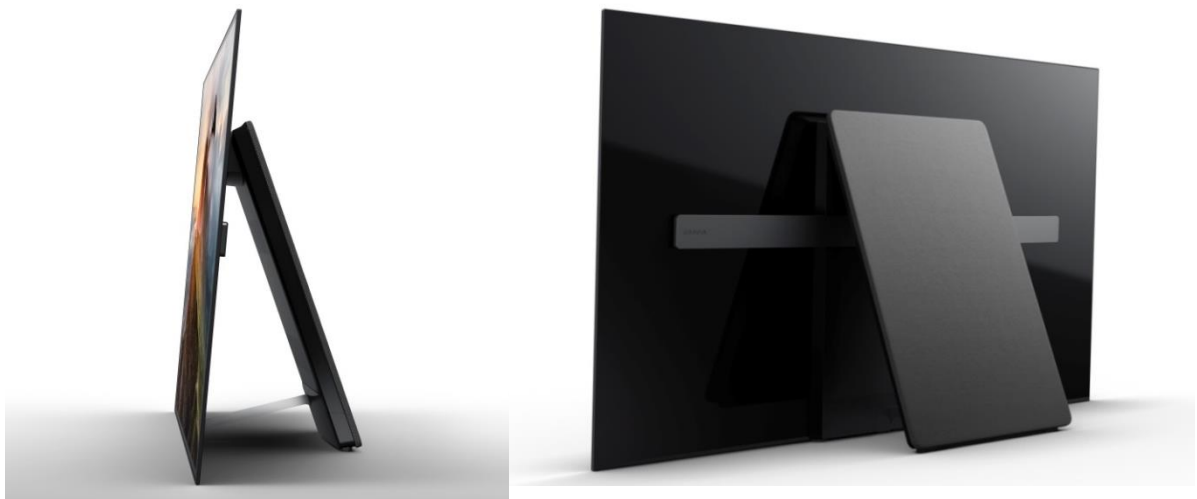

度，增加聲畫同步的傳送範圍。用戶由任何位置及角度觀賞 A1 電視系列，均可享受無與倫比的視聽體驗。

無可比擬的對比度和清晰度

全新 BRAVIA OLED 4K HDR 電視 A1 系列支援 HDR（高動態範圍），重現高對比的豐富鮮明色彩。Sony 先進 4K HDR Processor X1™ Extreme 影像處理器進一步提升顏色的準確度、對比度和清晰度，並支援 HDR10、HLG* 及 Dolby Vision™*，讓用戶欣賞不斷增加的 HDR 內容。

4K HDR Processor X1™ Extreme 影像處理器配備物件導向 HDR 重新編錄技術，可檢測、分析及優化每個畫面中的物件主體，並調節整體對比度，將非 HDR 內容提升至接近 4K HDR 的畫質。此外，結合 Sony 其他獨特技術，帶來更豐富色彩、更高清晰度及對比度的 HDR 體驗。TRILUMINOS™ Display 顯示屏技術締造更寬富的色彩範圍、Super Bit Mapping 4K HDR 創造色階柔和自然的畫面、雙資料庫處理減少屏幕上的雜噪，從而將清晰度提升至最高。Motionflow™ 可減少殘影以重現自然流暢的動作。Sony 多項技術帶來富有顏色深度、鮮明光暗對比及細緻色調的逼真影像。

獨特無底座設計

Acoustic Surface 技術實現 A1 系列的創新設計，省卻設於傳統電視底部或側面的揚聲器。A1 的機身設計亦可免除任何顯眼的底座或揚聲器，讓用戶將目光集中於優越畫質。而機背的支架隱藏強勁重低音揚聲器及電線管理系統，若掛牆安裝時可以將它摺合。

支援 Android™ TV 系統

全新 BRAVIA OLED 4K HDR 電視 A1 系列支援 Android TV 系統，可將電影、電視節目及大量應用程式帶進家中，方便用戶欣賞廣播和有線電視之外，更可下載娛樂節目和用作遊戲設備。電視愛好者可透過 Google Play™、Netflix、Amazon Video 以至 YouTube HDR*，享受人氣節目和經典電影。