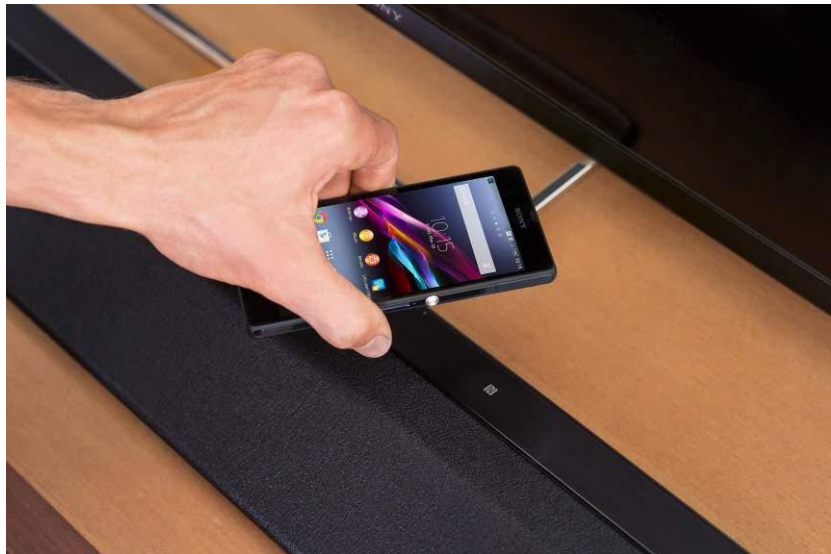

SONY

新聞稿

Sony 全新 5.1 聲道 Sound Bar 揚聲器為家庭娛樂帶來震撼的環迴音效

HT-RT5

- 真正 5.1 聲道環迴音效 550W 強勁輸出
- 震撼的環迴音效配合多項音響舞台 / 模式
- 5.1 聲道 Sound Bar 配備中置揚聲器、無線後置揚聲器及無線重低音揚聲器
- 透過 Google Cast™及 Spotify Connect™由流動裝置串流網上音樂
- 使用 SongPal Link™無線連接多個房間享受音樂

香港 • 2015 年 9 月 8 日 – Sony 全新 Sound Bar 揚聲器 HT-RT5 配備 5.1 聲道揚聲器，為用戶帶來真正的家庭影院體驗，並可支援不同的網上音樂串流服務。HT-RT5 的設計節省空間，用戶於晚間在家中觀賞電影、朋友歡聚或日常音樂享受，皆可獲得與別眾不同的樂趣。

全新 Sound Bar 揚聲器不但讓用戶收聽 550W 強勁輸出 5.1 聲道環迴音效，更能感受每個高潮起伏的音調及充滿爆發性的樂章。HT-RT5 提供多款音效模式選擇，包括“足球模式”、“9.1 聲道私人影院”及“數碼音樂劇場”等，以配合畫面播放中的內容及迎合用戶的喜好。

纖薄時尚的主機可放置於電視前或掛在牆上。主機配備中置揚聲器，無論音量高低都能保持語音清晰及清脆高音，另有兩個無線後置揚聲器及無線重低音揚聲器，無需任何線材便能自動連接每一個額外的揚聲器，安裝簡單快捷。為確保揚聲器為用戶帶來最佳音質，該揚聲器系統更附有一個麥克風，讓用戶採用 **Digital Cinema Auto Calibration DX** 軟件便可檢測和調校聲效，無論揚聲器放在任何地方皆可輸出最佳音響；用戶可收聽 5.1 聲道環迴立體聲加上雄渾強勁的低音，仿如親歷其境的體驗。該系統亦支援播放高質素音響格式如 **DTS-HD** 或 **杜比 True HD**。

除了播放電影原聲音效之外，**HT-RT5** 讓用戶透過 **Spotify Connect™**、**Google Play™ Music** 等多種音樂服務享受不同的網上音樂娛樂。而用戶亦可使用 **Google Cast™** 輕易地將流動裝置的網上音樂和電台服務投射到 **Sound Bar** 分享。

用戶只要將智能手機或平板電腦輕觸揚聲器，便可透過 **NFC** 以一觸即播功能使用藍牙串流音樂，輸出澎湃高音及雄厚低音。而 **Sony** 最新 **LDAC™**音響技術比一般藍牙傳輸多達 3 倍音頻數據，為用戶帶來更清晰細緻的音質。